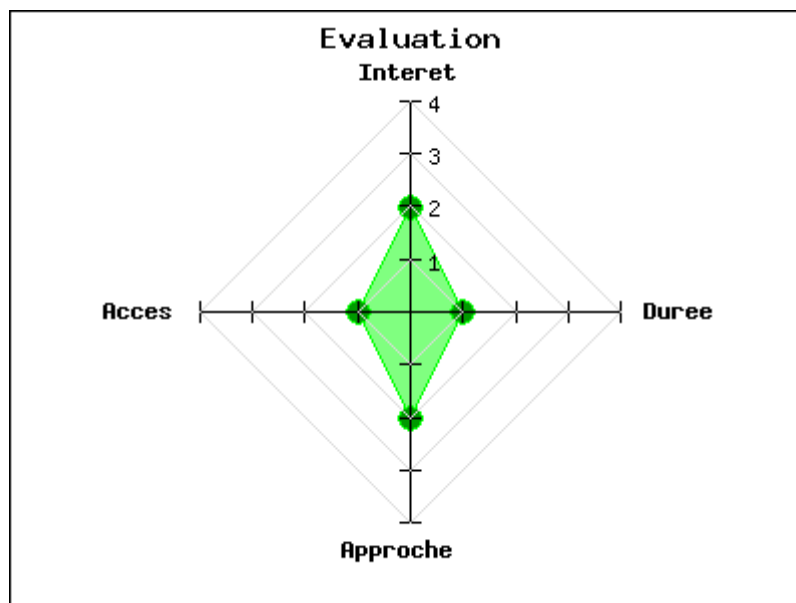

Type : Rivière lac

Mot clés : **Aucun**

Intérêt : 

Difficulté d'accès : 

Marche d'approche : 

Durée de la visite : 

Une passerelle enjambant la Creuse, avec un beau site sous le Château de Chantemille.

publié le lundi 5 janvier 2015