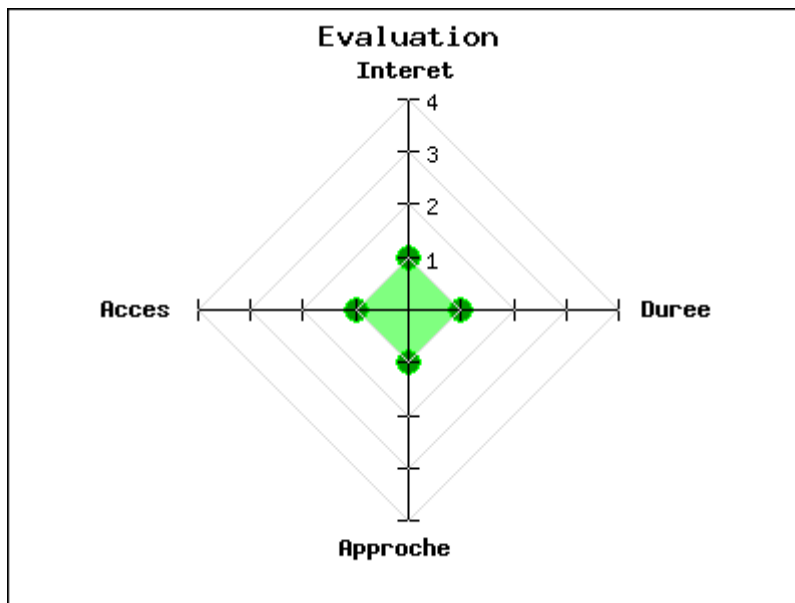

Type : Petit patrimoine

Mot clés : [fontaine](#)

Intérêt :

Difficulté d'accès :

Marche d'approche :

Durée de la visite :

Cette fontaine de dévotion dédiée à Saint Roch date du 19e siècle. Elle contient une statue du saint.