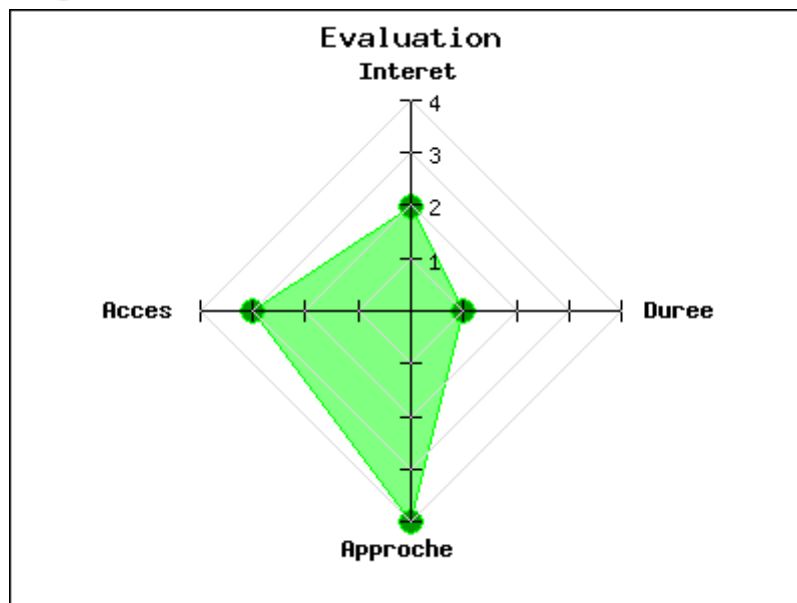

Sculpture en bois d'Arfeuille

Situation : Royère-de-Vassivière -23165

Coordonnées :

1.930139087432849, 45.828214592299595
lat/long WGS84

Système	Datum notation coordonnées X coordonnées Y			
Lambert 93	RGF93	D.d	616944	6525959
Lambert II+	NTF	D.d	568420	2092073
Lambert III	NTF	D.d	568410	3392144
UTM zone 31	WGS84	D.d	416902	5075517
Peuso-mercator	WGS84	D.d	214862	5752863
Latitude Longitude	WGS84	DMS	1°55'48.501"	45°49'41.573"

Type : Culturel et artistique

Mot clés : Aucun

Intérêt :

Difficulté d'accès :

Marche d'approche :

Durée de la visite :

Cette sculpture en bois est directement taillée sur l'arbre. Elle est à proximité immédiate de l'étang d'Arfeuille.