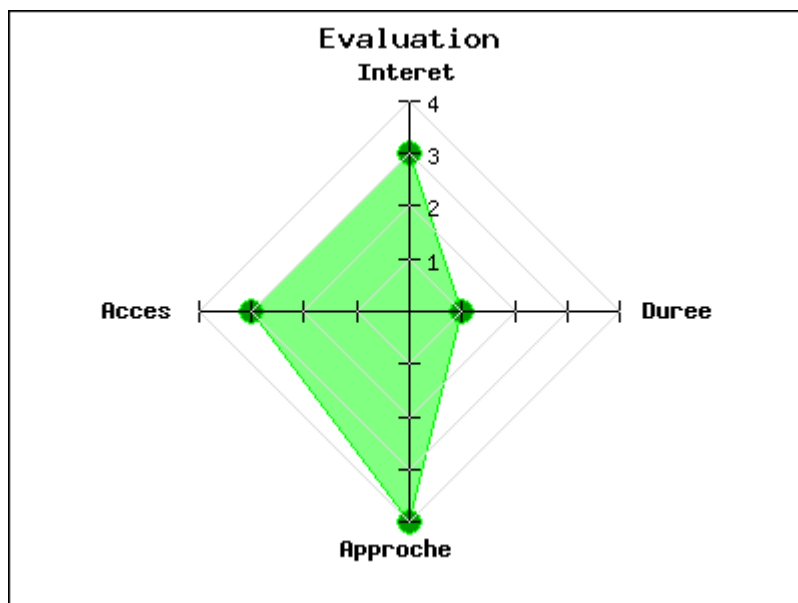

L'étang d'Arfeuille

Situation : Royère-de-Vassivière -23165

Coordonnées :  1.928631768634773, 45.82941801045689
lat/long WGS84

Système	Datum	notation	coordonnées X	coordonnées Y
Lambert 93	RGF93	D.d	616829	6526094
Lambert II+	NTF	D.d	568303	2092208
Lambert III	NTF	D.d	568293	3392278
UTM zone 31	WGS84	D.d	416787	5075653
Peuso-mercator	WGS84	D.d	214694	5753055
Latitude Longitude	WGS84	DMS	1°55'43.074"	45°49'45.905"

Type : Rivière lac

Mot clés : Aucun

Intérêt : 

Difficulté d'accès : 

Marche d'approche : 

Durée de la visite : 

C'est un étang dans un cadre enchanteur et particulièrement à l'écart des habitations.

Il y a une petite chalet dans le lac avec un accès un peu inhabituel, une navette flottante à câble.