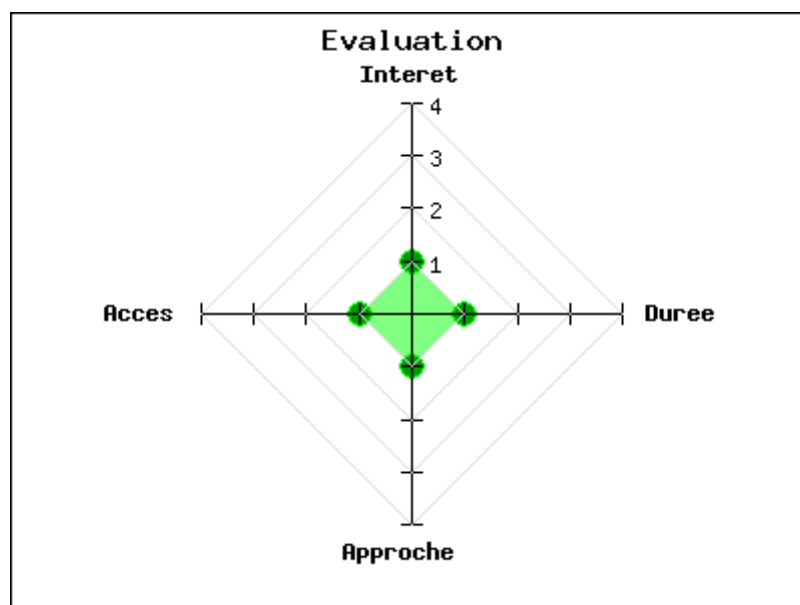

Type : Petit patrimoine

Mot clés : [puits](#)

Intérêt : 

Difficulté d'accès : 

Marche d'approche : 

Durée de la visite : 

C'est un puits avec une margelle monolithique. Sa ferronnerie est en bon état.

publié le mardi 16 juin 2015