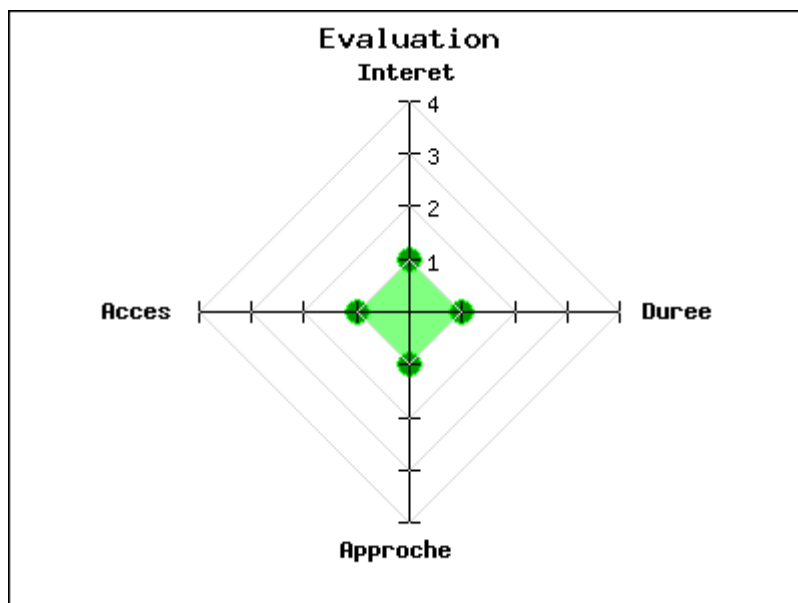

Mortier de tranchée de St Vaury

Situation : Saint-Vaury -23247

Coordonnées :

1.7547716479974724, 46.204195271176175

lat/long WGS84

Système	Datum	notation	coordonnées X	coordonnées Y
Lambert 93	RGF93	D.d	603989	6567906
Lambert II+	NTF	D.d	555103	2133948
Lambert III	NTF	D.d	555075	3434035
UTM zone 31	WGS84	D.d	403934	5117488
Peuso-mercator	WGS84	D.d	195340	5813132
Latitude Longitude	WGS84	DMS	1°45'17.178"	46°12'15.103"

Type : Petit patrimoine

Mot clés : Aucun

Intérêt :

Difficulté d'accès :

Marche d'approche :

Durée de la visite :

Le monument aux morts de Saint Vaury est décorée de deux mortiers de tranchée. Il semblerait qu'il s'agisse de minenwerfer allemands (à confirmer).

Voir en ligne : http://en.wikipedia.org/wiki/17_cm_...

publié le lundi 1er juin 2015

Photos