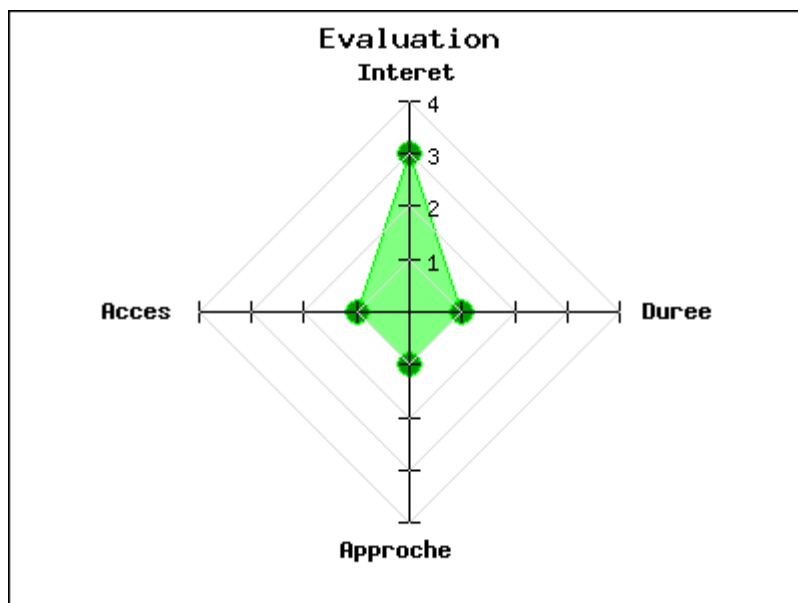

Type : Préhistoire, antiquité

Mot clés : Aucun

Intérêt :

Difficulté d'accès :

Marche d'approche :

Durée de la visite :

Cette sculpture était autrefois sur l'un des pilastres du cimetière qui entourait l'église. Elle représente un lion terrassant un homme.