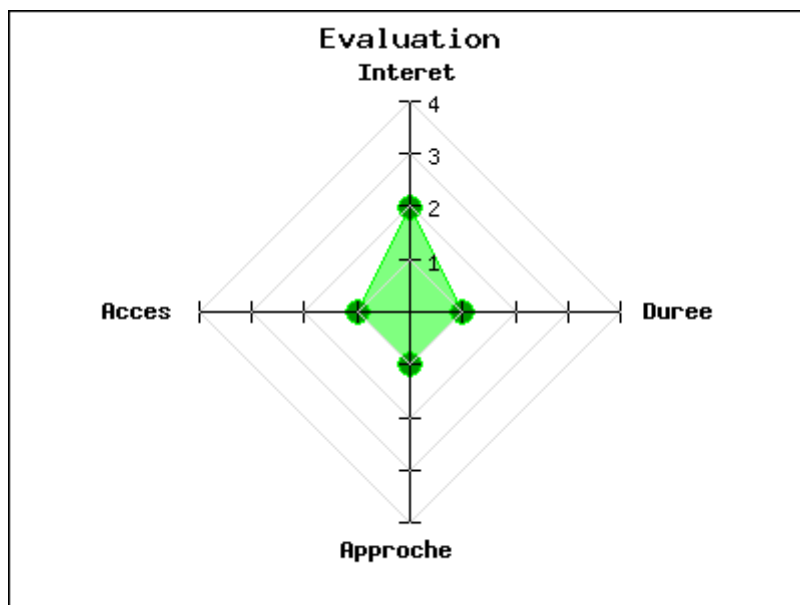

Type : Petit patrimoine

Mot clés : [fontaine](#)

Intérêt :

Difficulté d'accès :

Marche d'approche :

Durée de la visite :

Elle a été restaurée, elle rappelle l'arrivée de l'eau courante tardive dans certains lieux de la Creuse.