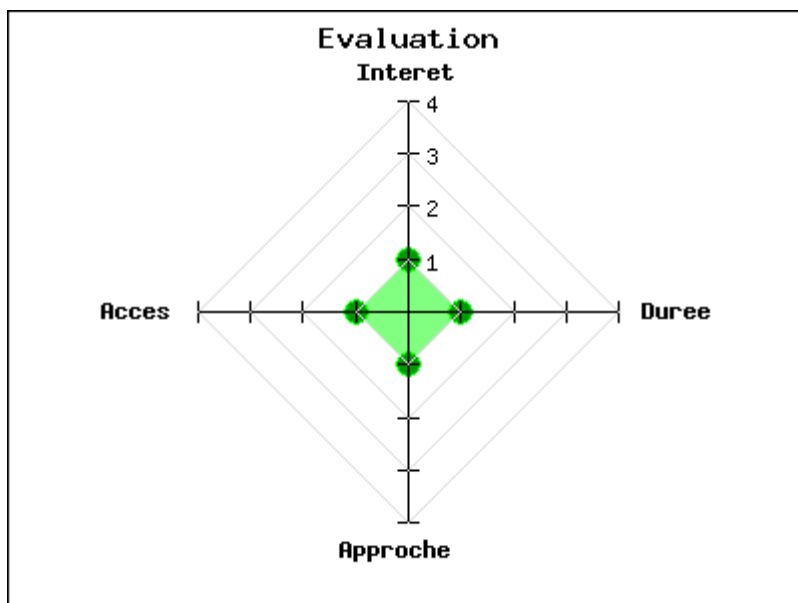

# L'oratoire de La Chaussade

**Situation :** Verneiges -23259

**Coordonnées :**

2.349708945727116, 46.25341874390671

lat/long WGS84

Système	Datum	notation	coordonnées X	coordonnées Y
Lambert 93	RGF93	D.d	649904.3892582	6572822.5403009
Lambert II+	NTF	D.d	601015.32916508	2139253.0370482
Lambert III	NTF	D.d	601016.00742271	3439350.7629937
UTM zone 31	WGS84	D.d	449876.87853874	5122410.1662722
Peuso-mercator	WGS84	D.d	261568.40335074	5821053.1707217
Latitude Longitude	WGS84	DMS	2°20'58.952"	46°15'12.307"

**Type :** Petit patrimoine

**Mot clés :** [oratoire et calvaire](#)

**Intérêt :**

**Difficulté d'accès :**

**Marche d'approche :**

**Durée de la visite :**

C'est un petit oratoire ou calvaire qui est le long de l'ancienne RN 145, il est visiblement fleuri de temps en temps.