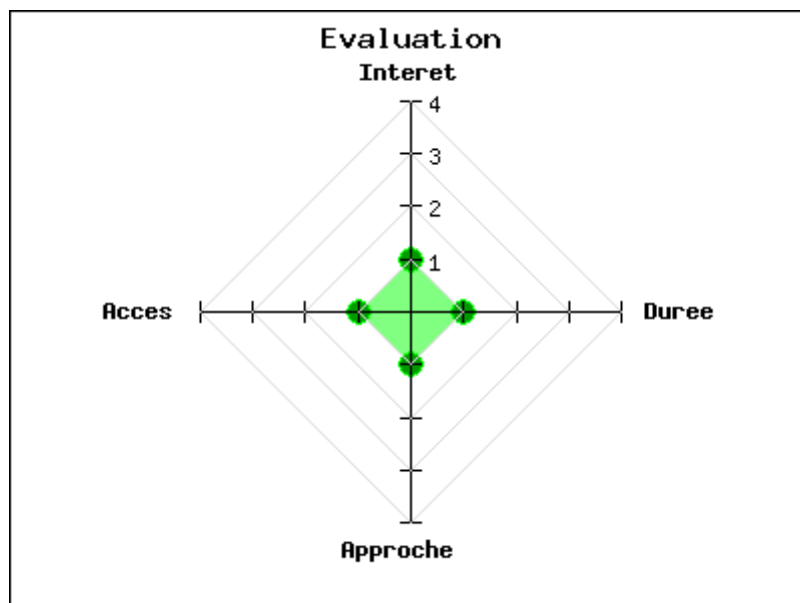

Lavoir du Pic de Royère

Situation : Royère-de-Vassivière -23165

Coordonnées :  1.8661529218597934, 45.86732662774048
lat/long WGS84

| Systeme | Datum notation coordonnées X coordonnées Y | | | |
|--------------------|--|-----|--------------|--------------|
| Lambert 93 | RGF93 | D.d | 612039 | 6530371 |
| Lambert II+ | NTF | D.d | 563474 | 2096448 |
| Lambert III | NTF | D.d | 563461 | 3396519 |
| UTM zone 31 | WGS84 | D.d | 411994 | 5079931 |
| Peuso-mercator | WGS84 | D.d | 207739 | 5759113 |
| Latitude Longitude | WGS84 | DMS | 1°51'58.151" | 45°52'2.376" |

Type : Petit patrimoine

Mot clés : [lavoir](#)

Intérêt : 

Difficulté d'accès : 

Marche d'approche : 

Durée de la visite : 

C'est un petit lavoir non couvert de type traditionnel non entretenu.

publié le mardi 25 avril 2017