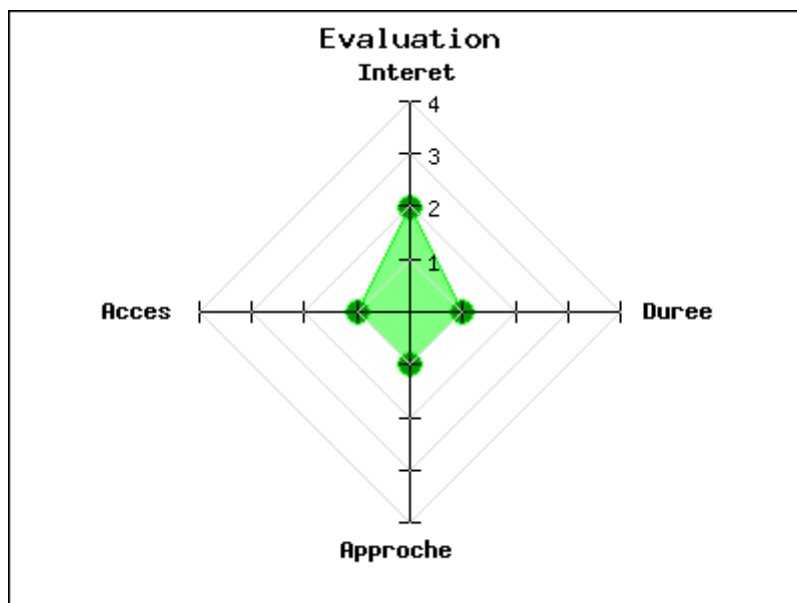

**Type :** Petit patrimoine

**Mot clés :** [lavoir fontaine](#)

**Intérêt :**

**Difficulté d'accès :**

**Marche d'approche :**

**Durée de la visite :**

Le lavoir est alimentée par la fontaine. Cette fontaine semble assez antique, le panneau la signale du 3e siècle !!!.