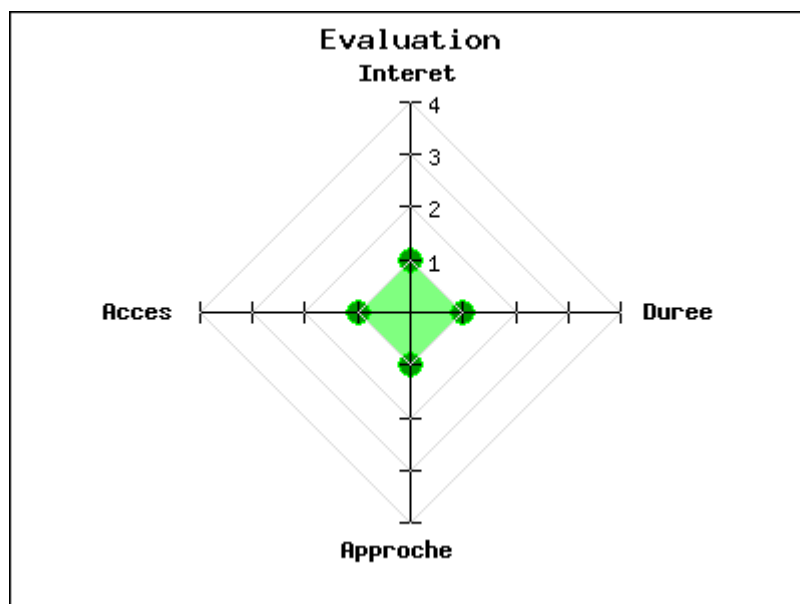

Type : Petit patrimoine

Mot clés : [fontaine](#)

Intérêt : 

Difficulté d'accès : 

Marche d'approche : 

Durée de la visite : 

Il s'agit d'un modeste monument situé de l'autre coté de la Tardes. Son toit est en bardeaux de châtaignier. Elle est toujours en eau.