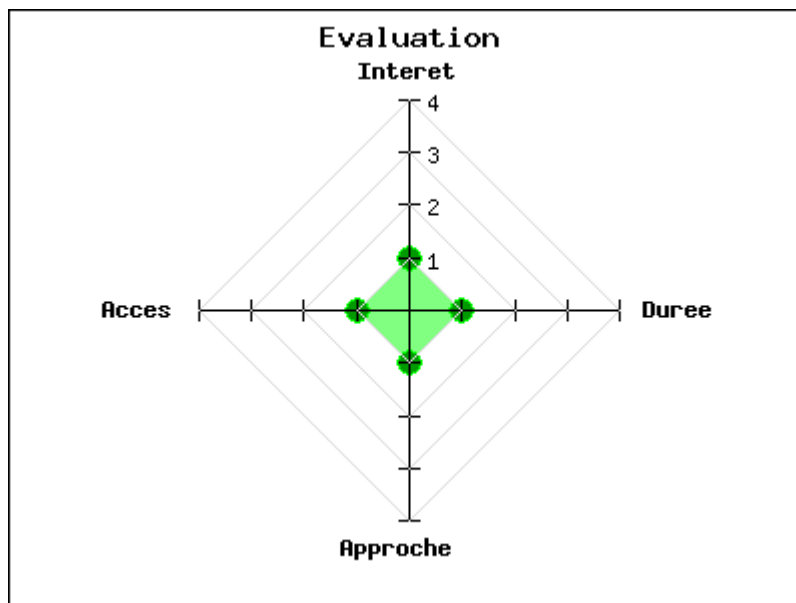

Type : Petit patrimoine

Mot clés : Aucun

Intérêt :

Difficulté d'accès :

Marche d'approche :

Durée de la visite :

C'est une croix en granit sculptée avec un personnage sur une seule face.

publié le mardi 11 juillet 2017