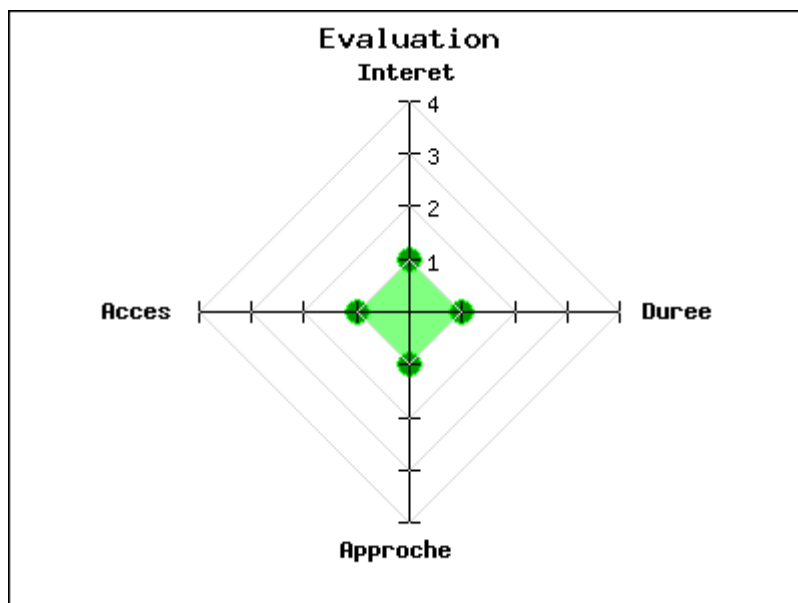

Type : Petit patrimoine

Mot clés : [oratoire et calvaire](#)

Intérêt :

Difficulté d'accès :

Marche d'approche :

Durée de la visite :

Cet oratoire à la vierge est probablement récent. L'inscription doit donner probablement son origine.