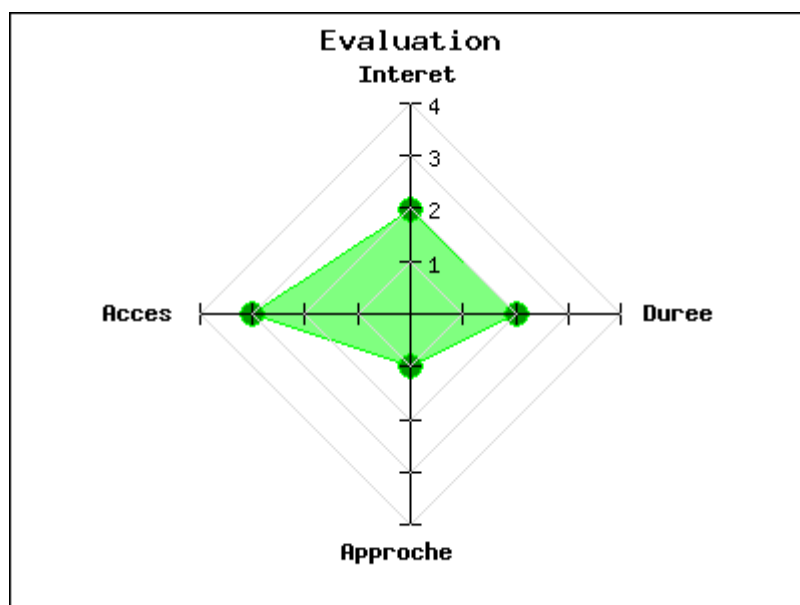

Type : Architecture religieuse

Mot clés : [chapelle](#)

Intérêt :

Difficulté d'accès :

Marche d'approche :

Durée de la visite :

La chapelle St Paul de Reix possède un portail en tracé brisé et un autre mouluré du 16e siècle.