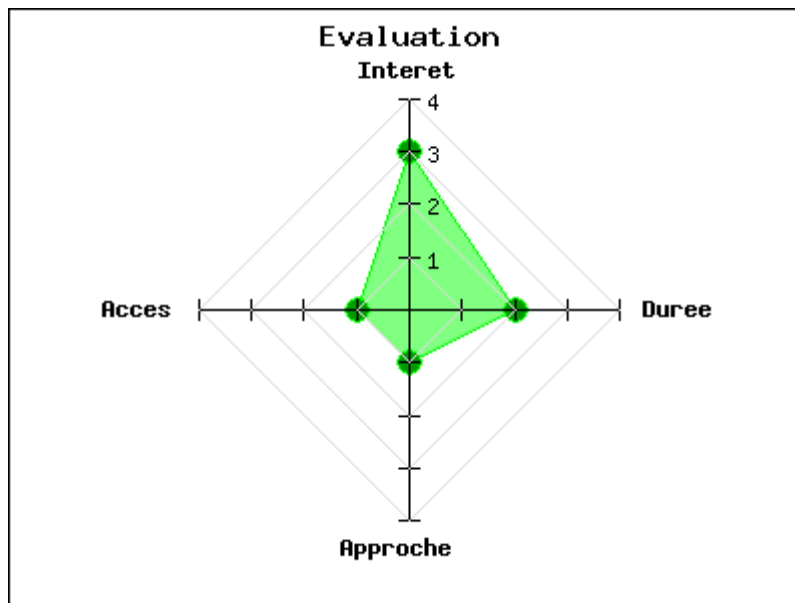

**Type :** Architecture religieuse

**Mot clés :** [église](#)

**Intérêt :** 

**Difficulté d'accès :** 

**Marche d'approche :** 

**Durée de la visite :** 

L'église date du 13e siècle. Elle comporte un clocher mur à deux arcades, une nef a berceau brisé et à l'intérieur une piéta de bois.