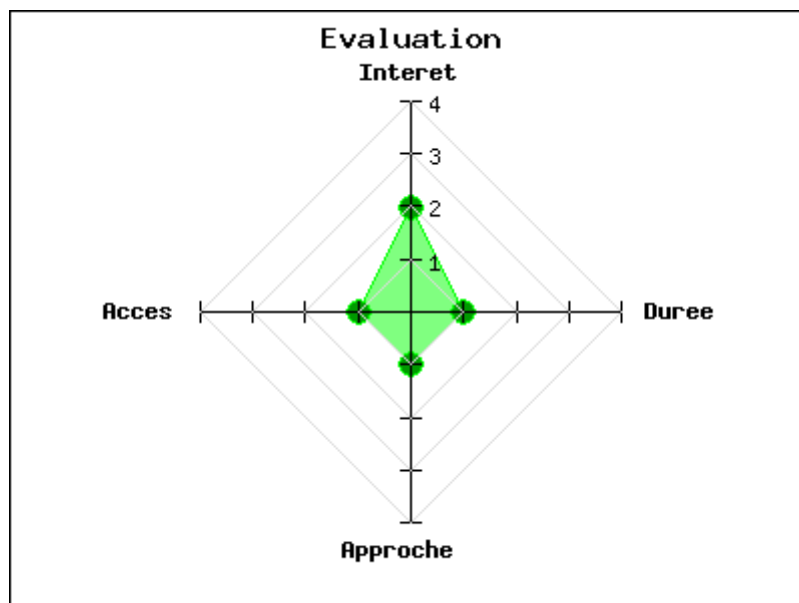

**Type :** Petit patrimoine

**Mot clés :** [croix](#)

**Intérêt :** 

**Difficulté d'accès :** 

**Marche d'approche :** 

**Durée de la visite :** 

C'est une croix en pierre de Volvic, portant la date de 1833, le socle en granit est local.