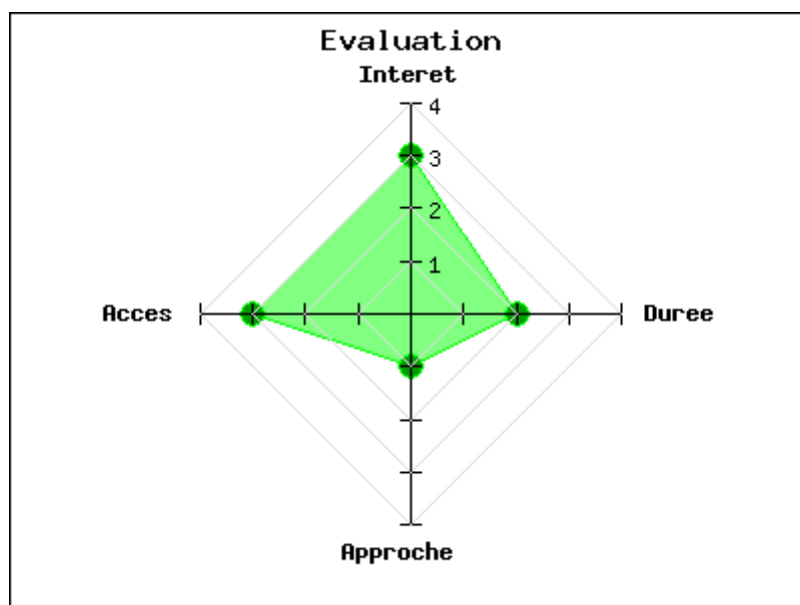

Type : Architecture religieuse

Mot clés : [église](#)

Intérêt :

Difficulté d'accès :

Marche d'approche :

Durée de la visite :

L'église comporte un portail du 14e siècle en tracé brisé, une chapelle du 18e siècle, une nef lambrissée, un clocher du 19e siècle et un retable de bois du 18e siècle.