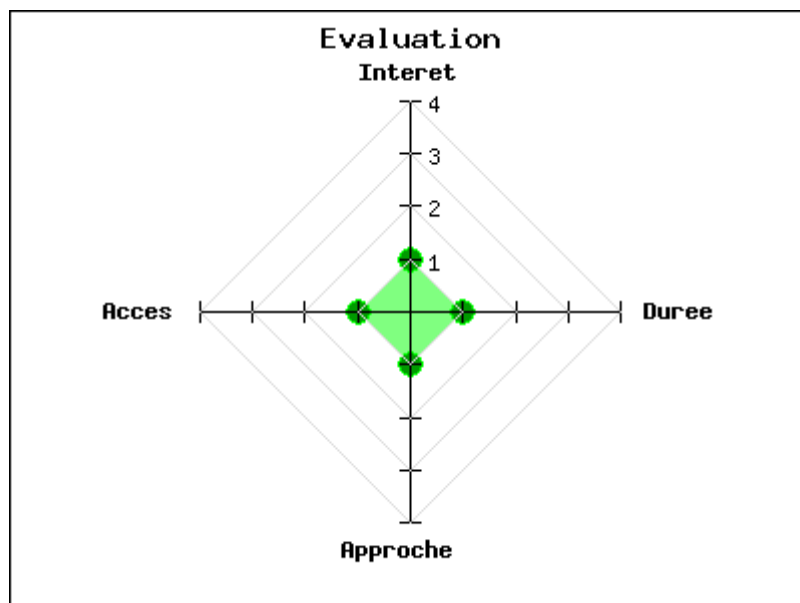

# L'oratoire de La Courtine

**Situation :** La Courtine -23067

**Coordonnées :**

2.261563114386945, 45.70163711564837

lat/long WGS84

Système	Datum	notation	coordonnées X	coordonnées Y
Lambert 93	RGF93	D.d	642541	6511609
Lambert II+	NTF	D.d	594159	2077925
Lambert III	NTF	D.d	594158	3377996
UTM zone 31	WGS84	D.d	442514	5061163
Peuso-mercator	WGS84	D.d	251756	5732664
Latitude Longitude	WGS84	DMS	2°15'41.627"	45°42'5.894"

**Type :** Petit patrimoine

**Mot clés :** [oratoire et calvaire](#)

**Intérêt :**

**Difficulté d'accès :**

**Marche d'approche :**

**Durée de la visite :**

Cet oratoire en pierres et briques a été érigé en souvenir de l'année mariale (1949).