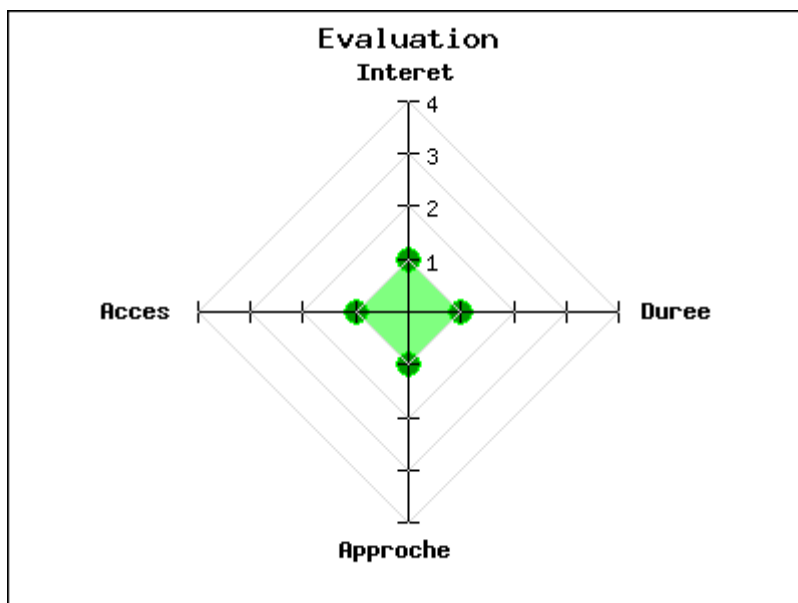

L'oratoire de La Chaussade

Situation : Verneiges -23259

Coordonnées :

2.349708945727116, 46.25341874390671

lat/long WGS84

Système	Datum	notation	coordonnées X	coordonnées Y
Lambert 93	RGF93	D.d	649904.3892582	6572822.5403009
Lambert II+	NTF	D.d	601015.32916508	2139253.0370482
Lambert III	NTF	D.d	601016.00742271	3439350.7629937
UTM zone 31	WGS84	D.d	449876.87853874	5122410.1662722
Peuso-mercator	WGS84	D.d	261568.40335074	5821053.1707217
Latitude Longitude	WGS84	DMS	2°20'58.952"	46°15'12.307"

Type : Petit patrimoine

Mot clés : [oratoire et calvaire](#)

Intérêt :

Difficulté d'accès :

Marche d'approche :

Durée de la visite :

C'est un petit oratoire ou calvaire qui est le long de l'ancienne RN 145, il est visiblement fleuri de temps en temps.